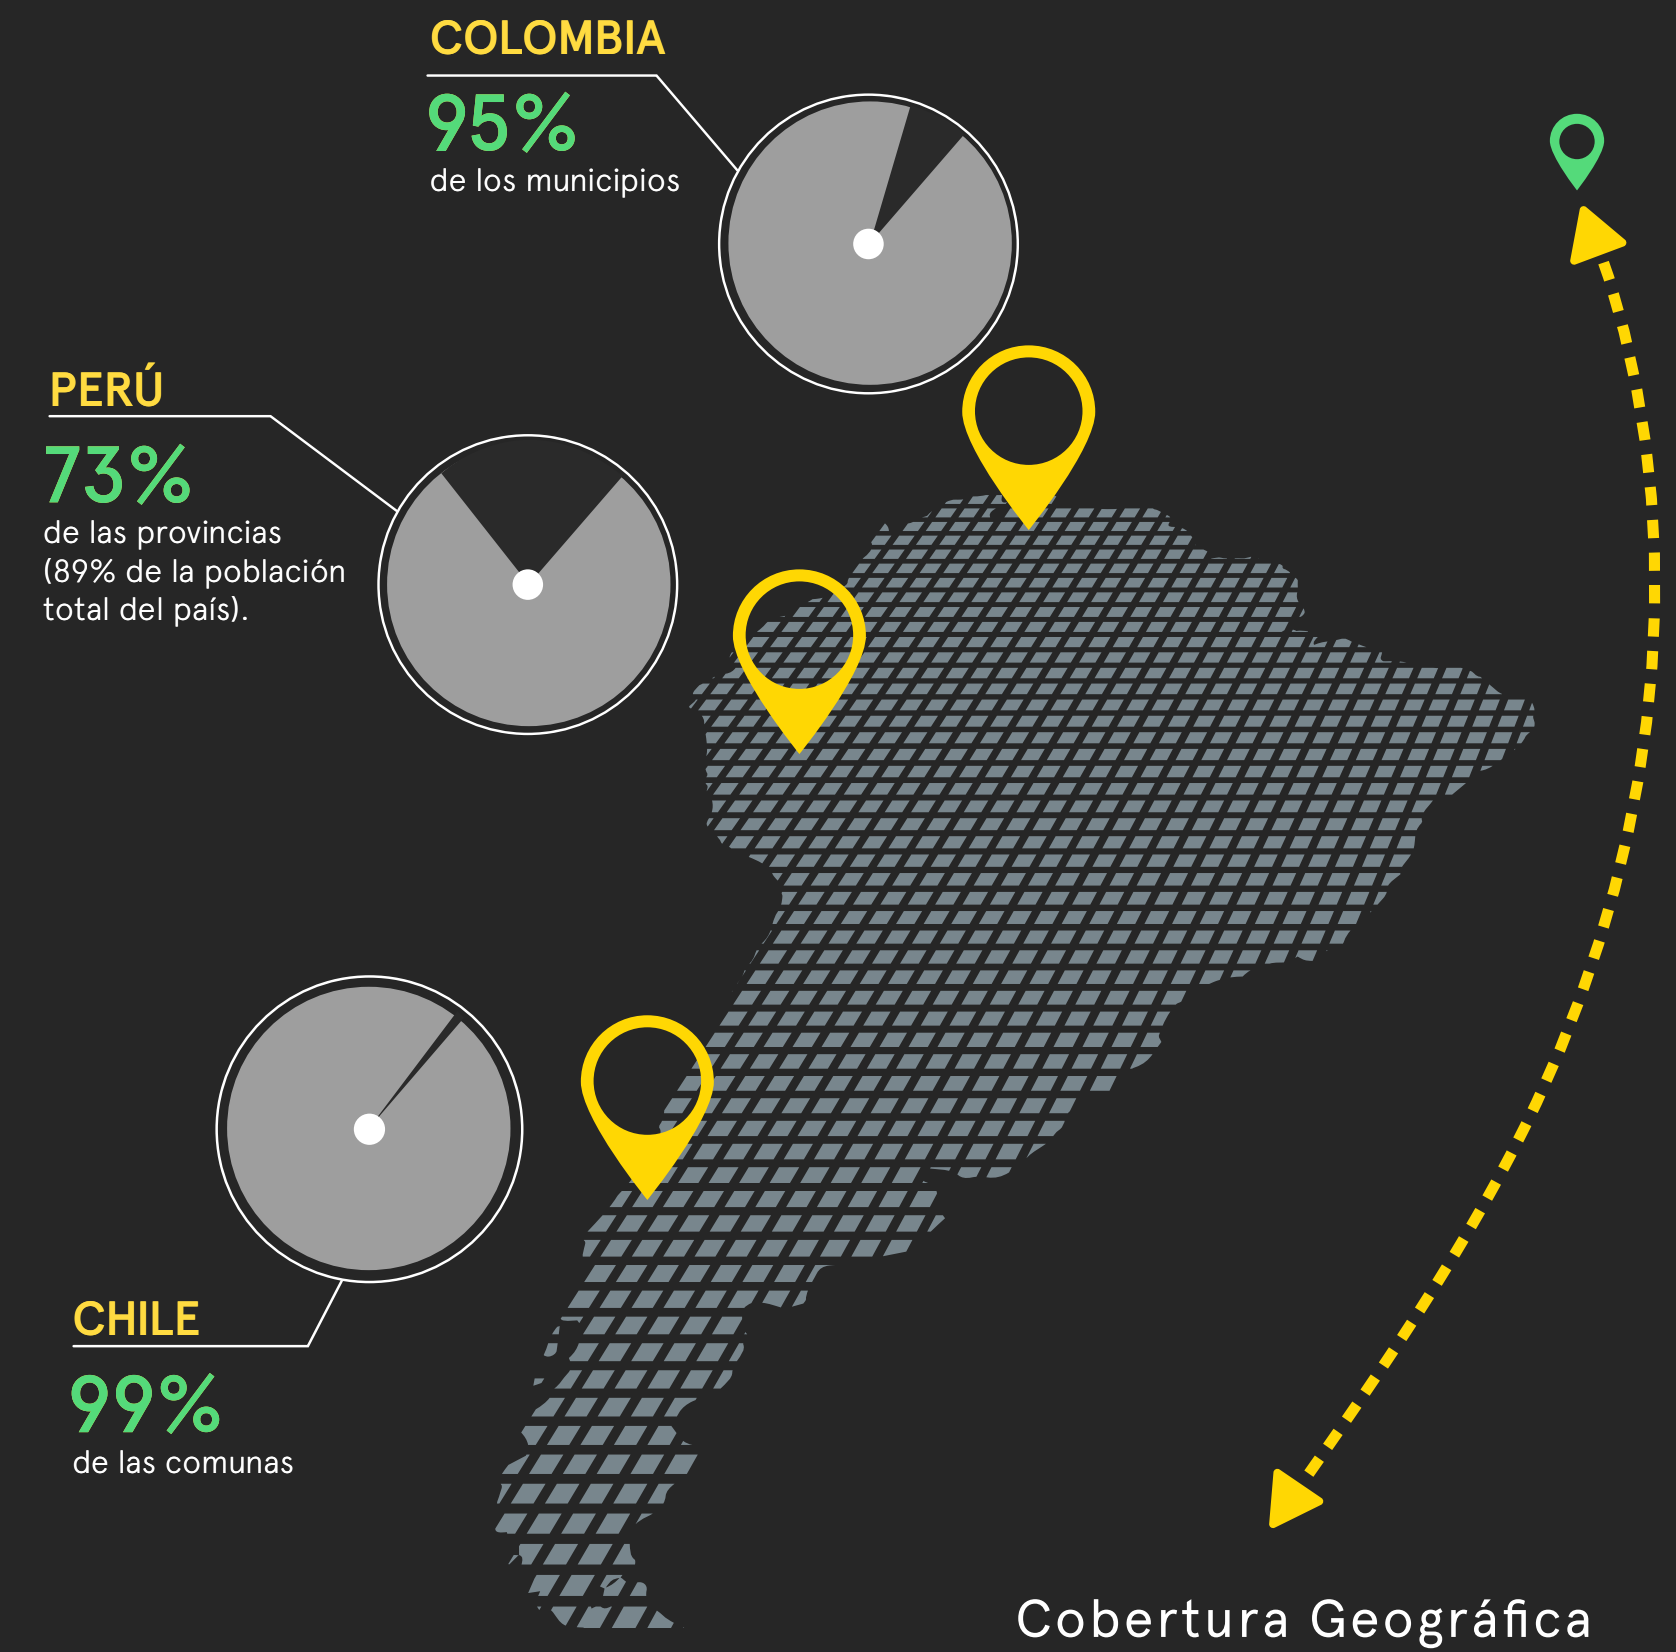

## Empresas Lipigas y su alcance

**3,3** | Millones de clientes

**1.982** | Trabajadores/as directos

**39** | **Plantas de almacenamiento y envasado:**  
42 centrales de distribución y depósitos; 2 instalaciones de importación marítima de producto; 2 plantas de compresión de GNC en Perú.

**1.266** | Distribuidores asociados

**US\$ 701** | **Millones en ingresos y US\$**  
148 millones en EBITDA.  
De estos últimos, 84% proviene de Chile.