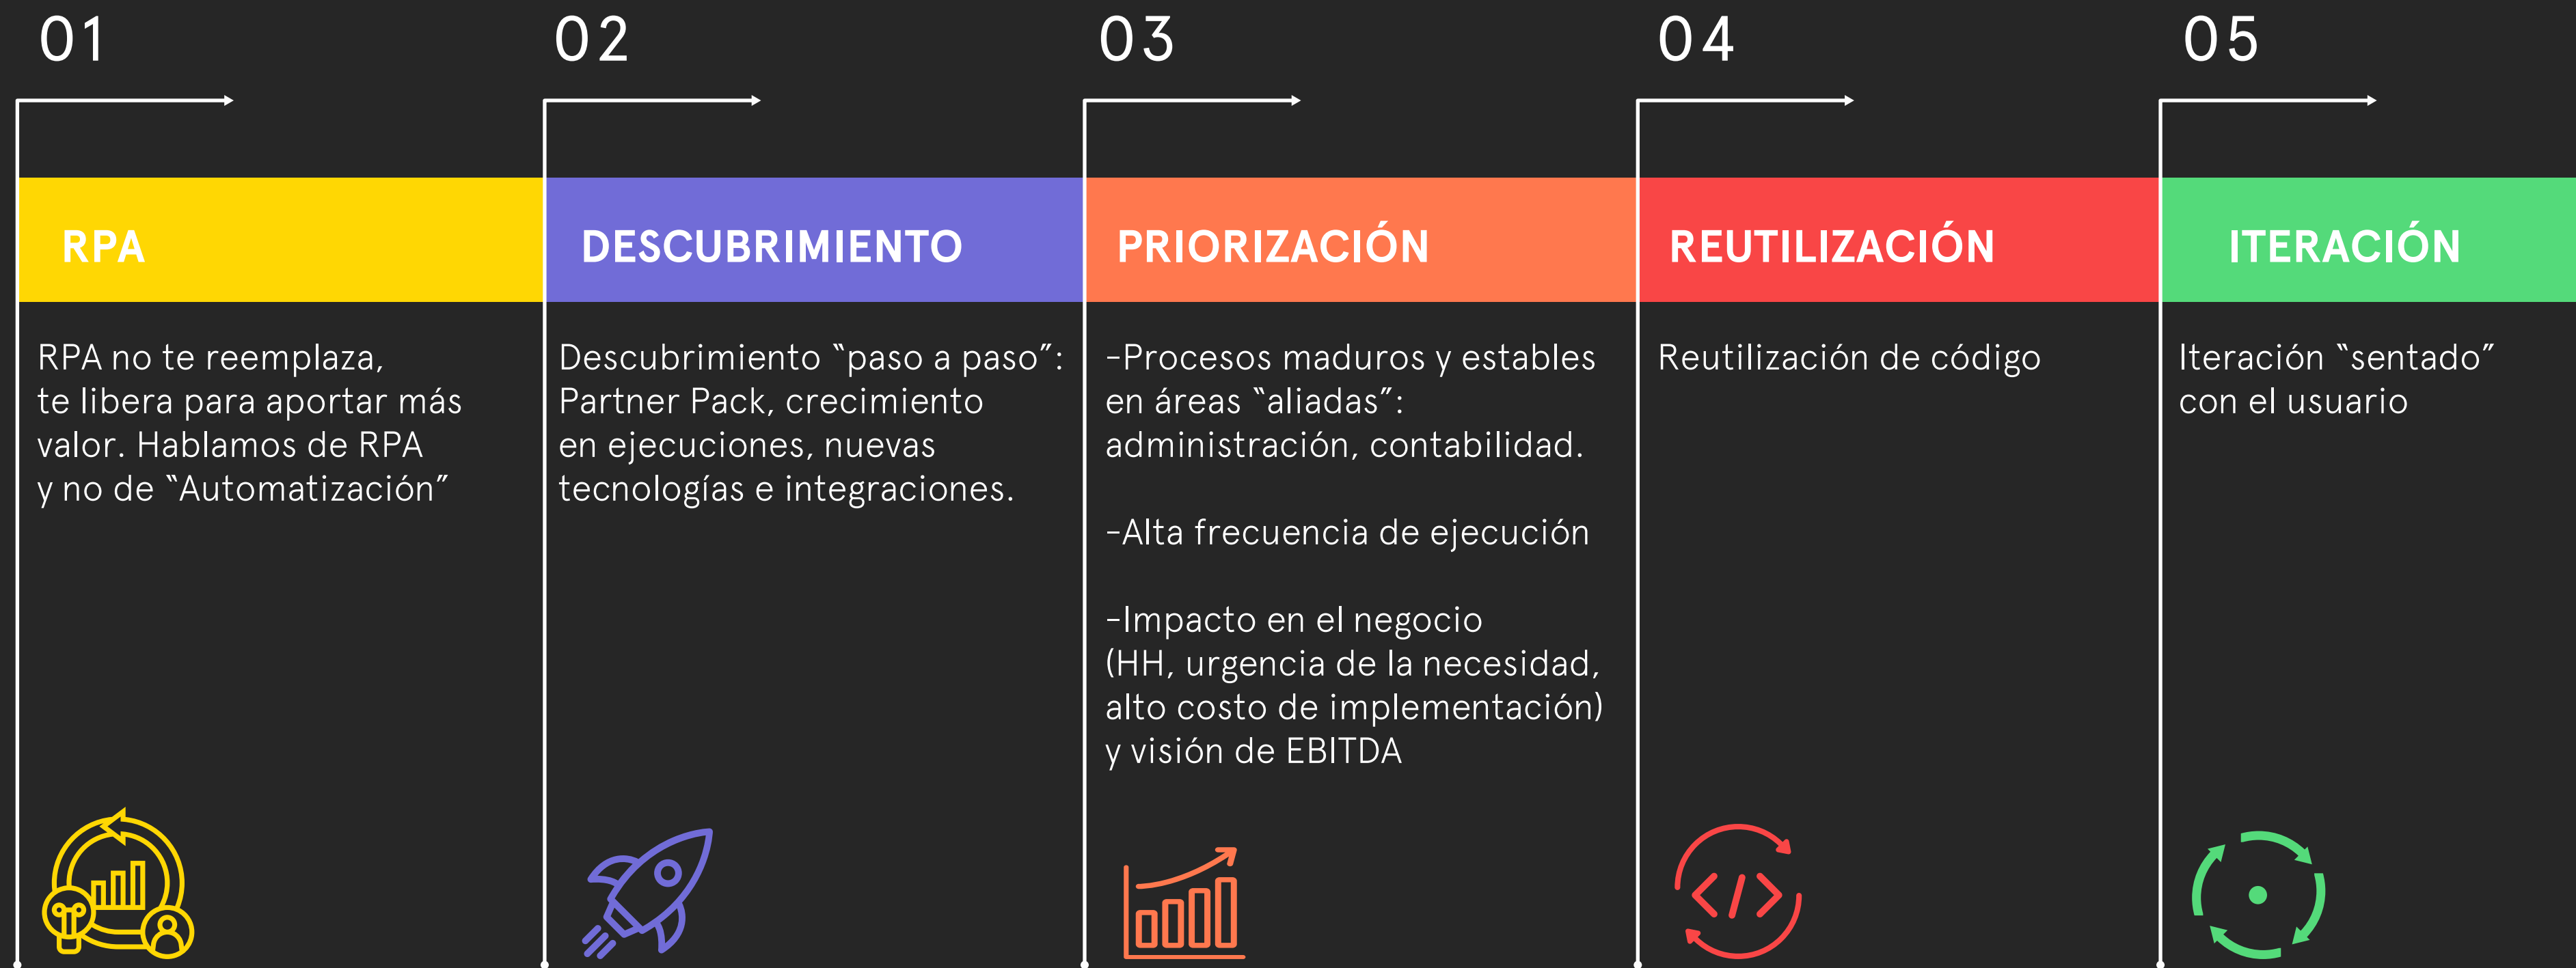

NUESTROS TIPS